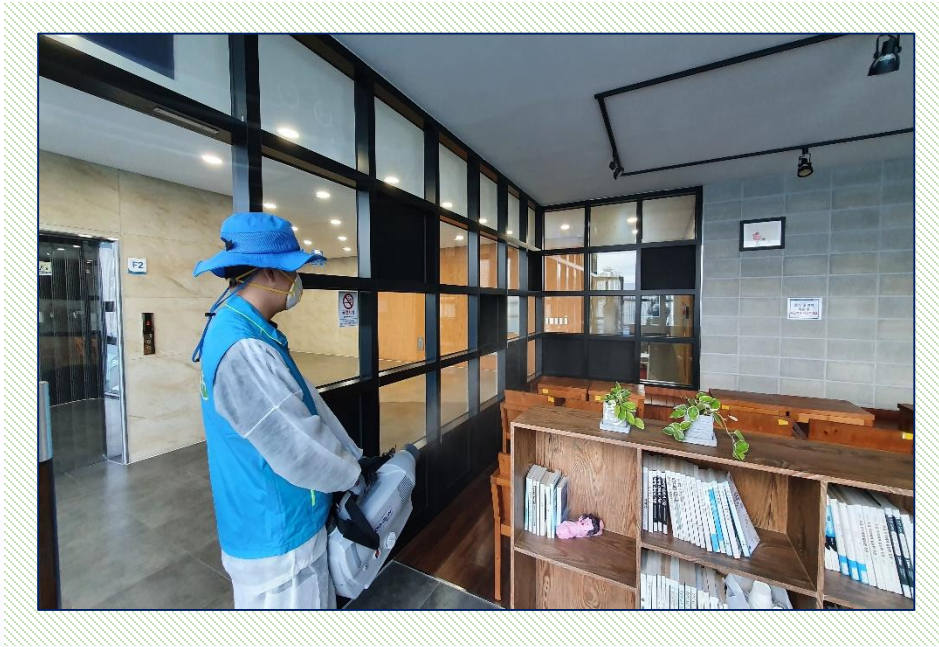

<소독 방역>